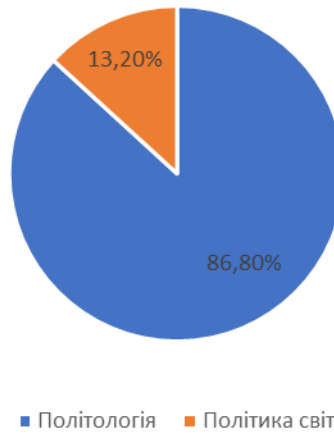

Вибіркова дисципліна 3 курс 6 семестр ОС "Бакалавр",
спеціальність 208 "Агроінженерія"
Блок 6.3